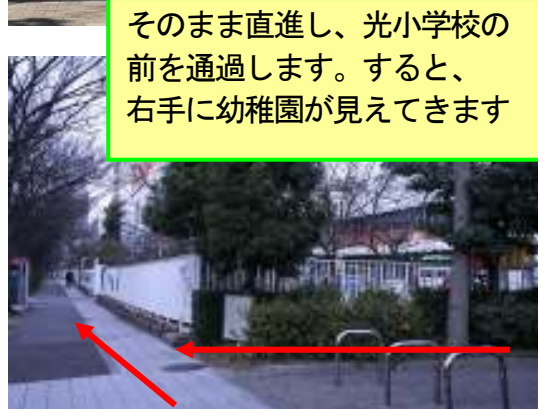

住の江幼稚園への道案内（中央ゲート駐車場から幼稚園まで）

駐車場を出て右へ・・・

まっすぐ行くと相愛大学が見えてきます

相愛大学を突き当たって、そのまま道なりに左へ歩いていくと、きのみ保育園が右手に見えてきます

きのみ保育園を右手にそのまままっすぐ進み、太陽福祉会館（老人憩いの家）を左折します

一つ目の辻を右折します

そのまま直進し、光小学校の前を通過します。すると、右手に幼稚園が見えてきます

〒559-0033