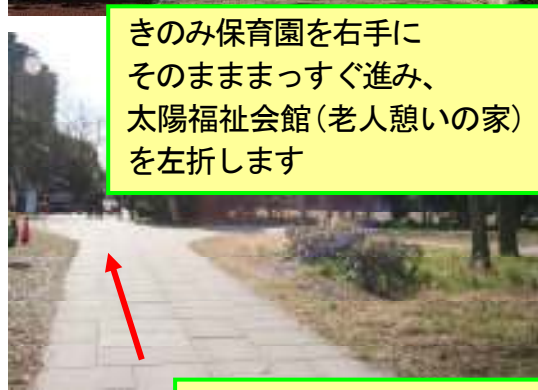

## 住の江幼稚園への道案内（中央ゲート駐車場から幼稚園まで）

駐車場を出て右へ・・・

まっすぐ行くと相愛大学が見えてきます

相愛大学を突き当たって、そのまま道なりに左へ歩いていくと、きのみ保育園が右手に見えてきます

きのみ保育園を右手にそのまままっすぐ進み、太陽福祉会館（老人憩いの家）を左折します

一つ目の辻を右折します

そのまま直進し、光小学校の前を通過します。すると、右手に幼稚園が見えてきます

〒559-0033