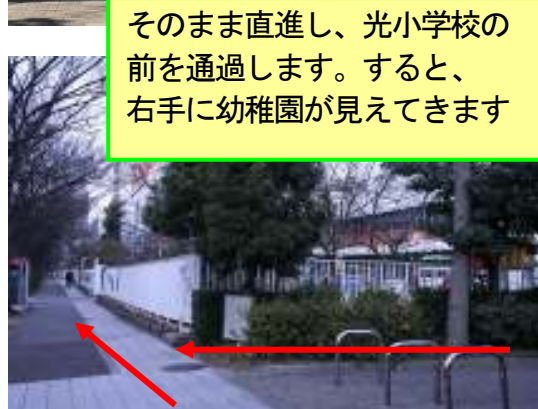

## 住の江幼稚園への道案内（中央ゲート駐車場から幼稚園まで）

駐車場を出て右へ・・・

まっすぐ行くと相愛大学が見えてきます

相愛大学を突き当たって、そのまま道なりに左へ歩いていくと、きのみ保育園が右手に見えてきます

きのみ保育園を右手にそのまままっすぐ進み、太陽福祉会館（老人憩いの家）を左折します

一つ目の辻を右折します

そのまま直進し、光小学校の前を通過します。すると、右手に幼稚園が見えてきます

〒559-0033