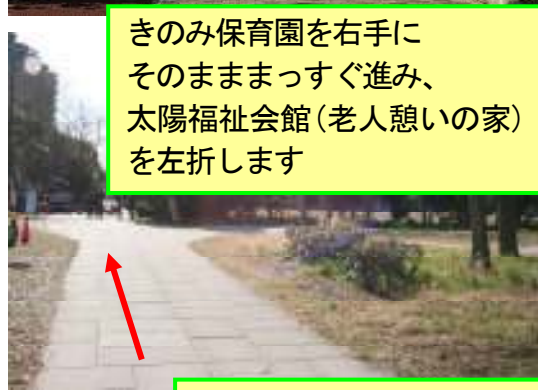

住の江幼稚園への道案内（中央ゲート駐車場から幼稚園まで）

駐車場を出て右へ・・・

まっすぐ行くと相愛大学が見えてきます

相愛大学を突き当たって、そのまま道なりに左へ歩いていくと、きのみ保育園が右手に見えてきます

きのみ保育園を右手にそのまままっすぐ進み、太陽福祉会館（老人憩いの家）を左折します

一つ目の辻を右折します

そのまま直進し、光小学校の前を通過します。すると、右手に幼稚園が見えてきます

〒559-0033