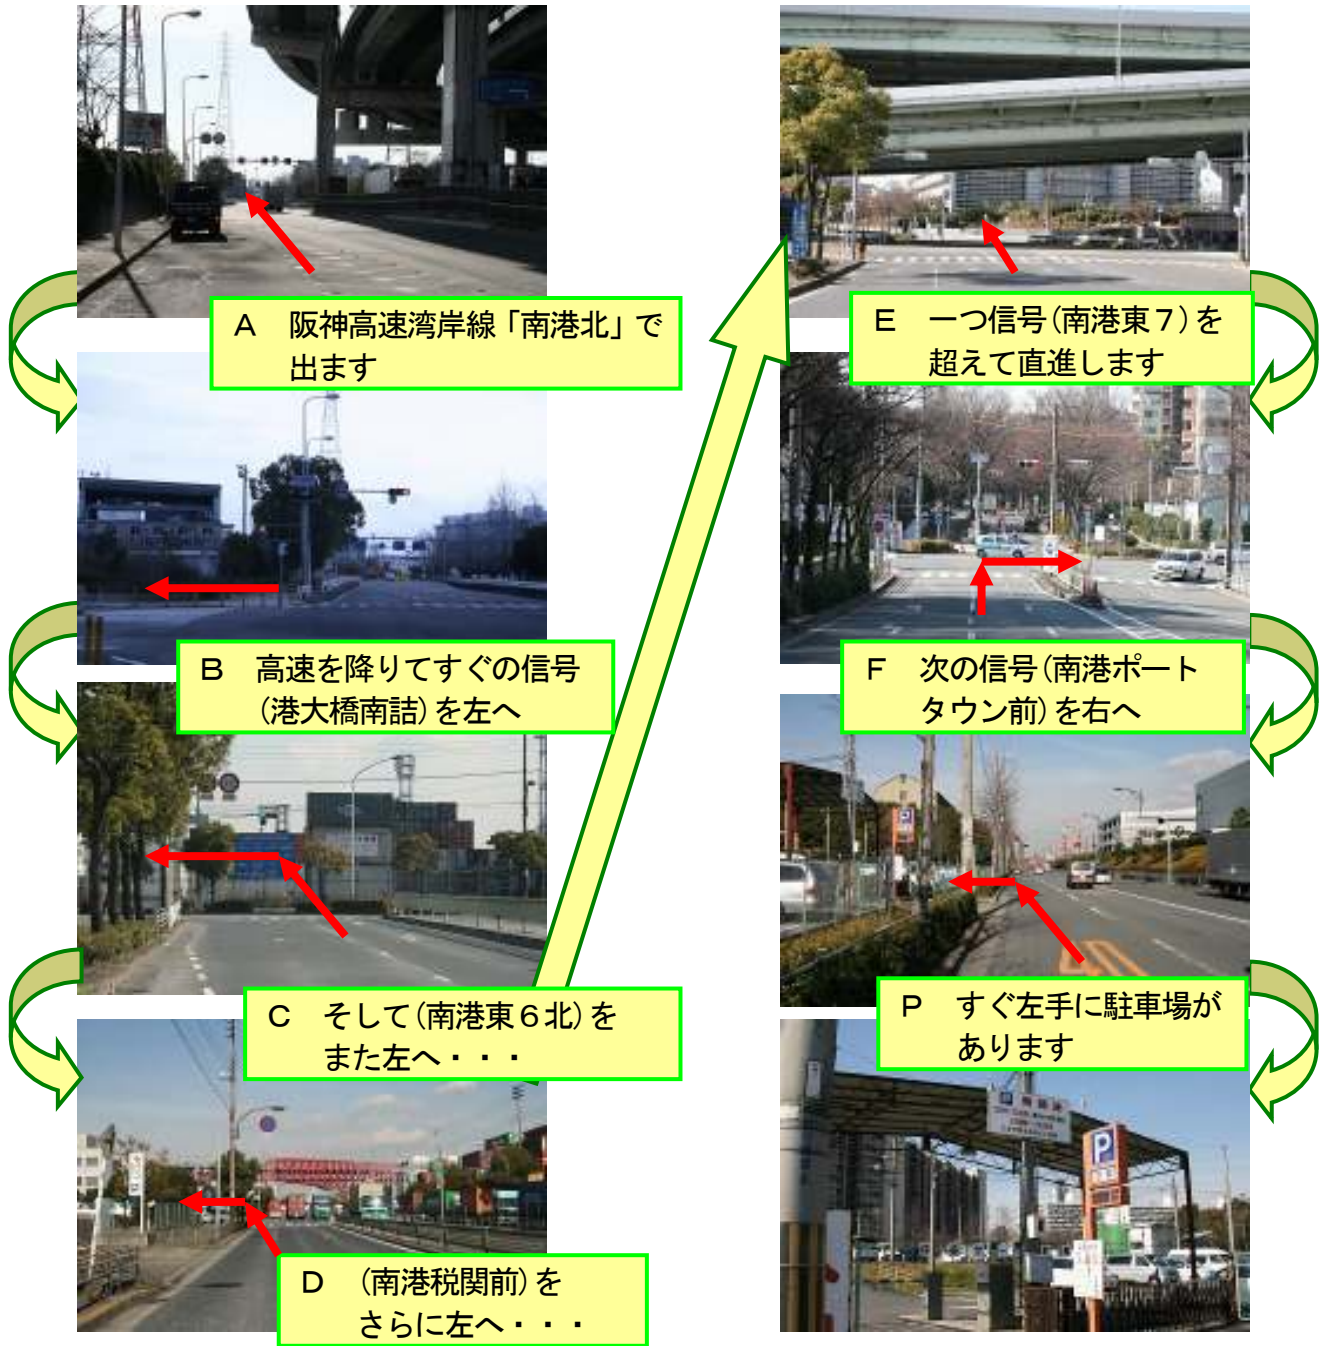

住の江幼稚園への道案内（高速から中央ゲート駐車場まで）

〒559-0033
 大阪市住之江区南港中 4-4-32
 住の江幼稚園
 TEL 06-6613-0800
 FAX 06-6613-0801
 ホームページ <http://www.suminoe-k.ed.jp/>
 E mail suminoe@mac.com