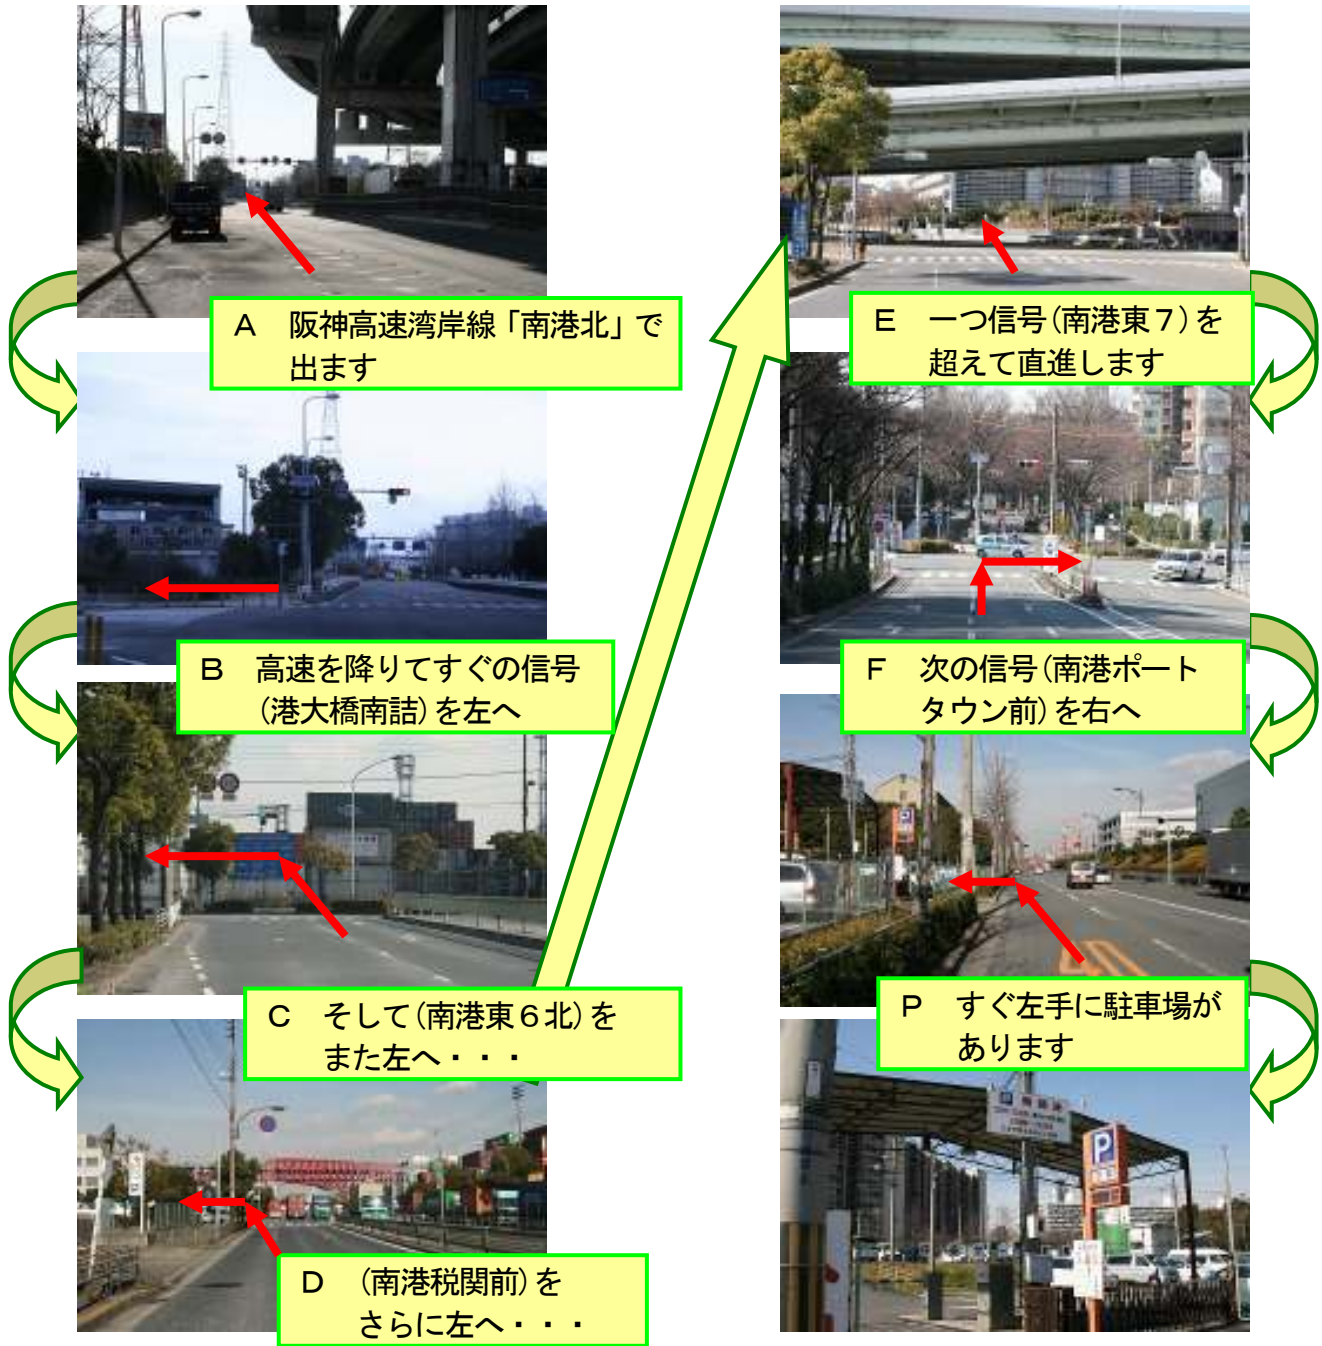

住の江幼稚園への道案内（高速から中央ゲート駐車場まで）

〒559-0033

大阪市住之江区南港中 4-4-32

住の江幼稚園

TEL 06-6613-0800

FAX 06-6613-0801

ホームページ <http://www.suminoe-k.ed.jp/>

E mail suminoe@mac.com